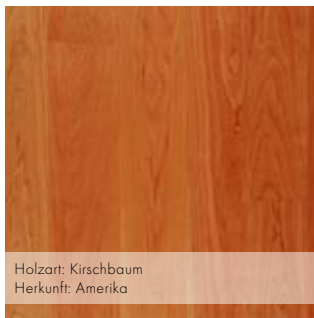

Holzart: Kirschbaum
Herkunft: Amerika

Nr.	Typ	Format (mm)	Holzart	Sortierung	Oberfläche	Menge in m²	CHF pro m²	CHF pro Posten
127	Berg & Berg	2390 x 195 x 14	Esche Polar	ruhig	werkgeölt extra weiss	14.00		750.00
166	Berg & Berg LHD 1-Stab	2390 x 195 x 14	Eiche Sultana	Hamra	gebürstet, handgefast, roh	33.60		1100.00
169	Berg & Berg LHD 1-Stab	2390 x 195 x 14	Eiche Sultana	Swiss Grade astig	gebürstet, handgefast, roh	33.60	65.00	
140	Berg & Berg SB 3-Stab	2390 x 198 x 14	Eiche Swiss Special	Swiss-Special	gebürstet, natur geölt	318.08	75.00	
141	Berg & Berg SB 3-Stab	2390 x 198 x 14	Eiche Swiss Special	Swiss-Special	gebürstet, weiss geölt	630.48	75.00	
143	Berg & Berg SB 3-Stab	2390 x 198 x 14	Eiche Swiss Special Dark	Swiss-Special	gebürstet, natur geölt	187.44	75.00	
144	Berg & Berg SB 3-Stab	2390 x 198 x 14	Eiche Swiss Special Dark	Swiss-Special	gebürstet, weiss geölt	462.92	75.00	
20	Holzpunkt	560 x 70 x 10	Ipé FSC 100%	lebhaft	natur vorgeölt	63.50	70.00	
135	Holzpunkt Edelweiss LHD	2200 x 250 x 15	Eiche "Cascal"	rustikal	oxyprotect+ wohnfertig geölt weiss	33.00	75.00	
136	Holzpunkt Edelweiss LHD	780/1150/1570 x 195 x 14	Eiche "Malbec"	Swiss-Special	oxyprotect+wohnfertig geölt	29.48	50.00	
130	Holzpunkt Elegance	1090 x 130 x 10	Jutai FSC 100%	ruhig-lebhaft	natur vorgeölt	8.50	45.00	
113	Nova Antica	400-2000 x 110 x 14	Eiche Base brut	premium	geschliffen, roh	14.42		850.00
115	Nova Antica 90/110	400-1700 x 90 x 14	Eiche Base fumé	rustikal splintfrei	leicht gebürstet, werkgeölt weiss 7%	18.23		800.00
69	Nova Antica Fischgrat 90°	700 x 110 x 14	Eiche Base fumé	natur/rustikal	sägeroh, werkgeölt "Creme"	10.38		250.00
75	Nova Antica Massiv	400-2000 x 110/130/150 x 14	Eiche Base brut	natur	gealtert, werkgeölt natur	94.92	110.00	
76	Nova Antica Massiv	400-2000 x 90/110/130/150 x 14	Eiche Base fumé claire	natur/rustikal	gealtert, werkgeölt "Epices"	121.20	110.00	
99	Nova Antica Massiv	400-2000x110/130/150 x 14	Eiche Base fumé	natur/rustikal	sägeroh, werkgeölt weiss 7%	110.57	120.00	
25	Nova Collante HoKa	160 x 8 x 10	Eiche Vero	lebhaft	roh	92.16	18.00	
11	Nova Collante Tagliato	57 x 85 x 44 (Holzpflaster)	Fichte "Imperia"	rustikal	Postura	32.09	20.00	
137	Nova Lontana	700-2400 x 190 x 15	Eiche "Cabernet Dorsa/Mitos"	Pinot	oxyprotect+ wohnfertig geölt	45.00	50.00	
152	Nova Lontana	2400 x 190 x 15	Eiche geräucht forte	lebhaft	glatt, roh	23.71		1200.00
172	Nova Lontana	1090 x 130 x 12	Eiche Schweiz VSOP	lebhaft	natur vorgeölt	57.80	70.00	
173	Nova Lontana	1090 x 130 x 12	Eiche Schweiz Malt	rustikal	natur vorgeölt	37.40		1200.00
16	SkyLine	468/720 x 78 x 10	Eiche geräucht	lebhaft	roh	29.65		950.00
95	SkyLine 468	468 x 78 x 10	Eiche Basic	Basic	gebürstet, Pure wohnfertig natur geölt	49.64	40.00	
101	SkyLine 720	720 x 78 x 10	Eiche Impériale	lebhaft	gebürstet, weiss vorgeölt	128.06	40.00	
177	SkyLine 720	720 x 78 x 10	Eiche Schweiz	astig	weiss vorgeölt	13.48		650.00
179	Skyline 720	720 x 78 x 10	Sucupira Preto FSC 100%	lebhaft	natur vorgeölt	20.22		750.00