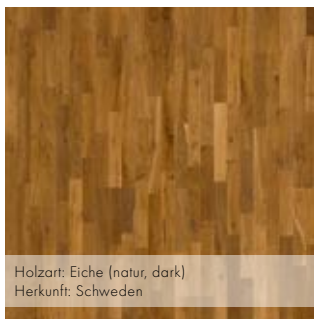

# PARKETT ABVERKAUF

ZUM PROFITIEREN IM SEPTEMBER 2021

holzpunkt®

PARKETT NATÜRLICH GEÖLT

Holzart: Eiche (natur)  
Herkunft: Schweden

Holzart: Eiche (natur, dark)  
Herkunft: Schweden

Holzart: Eiche (weiss)  
Herkunft: Schweden